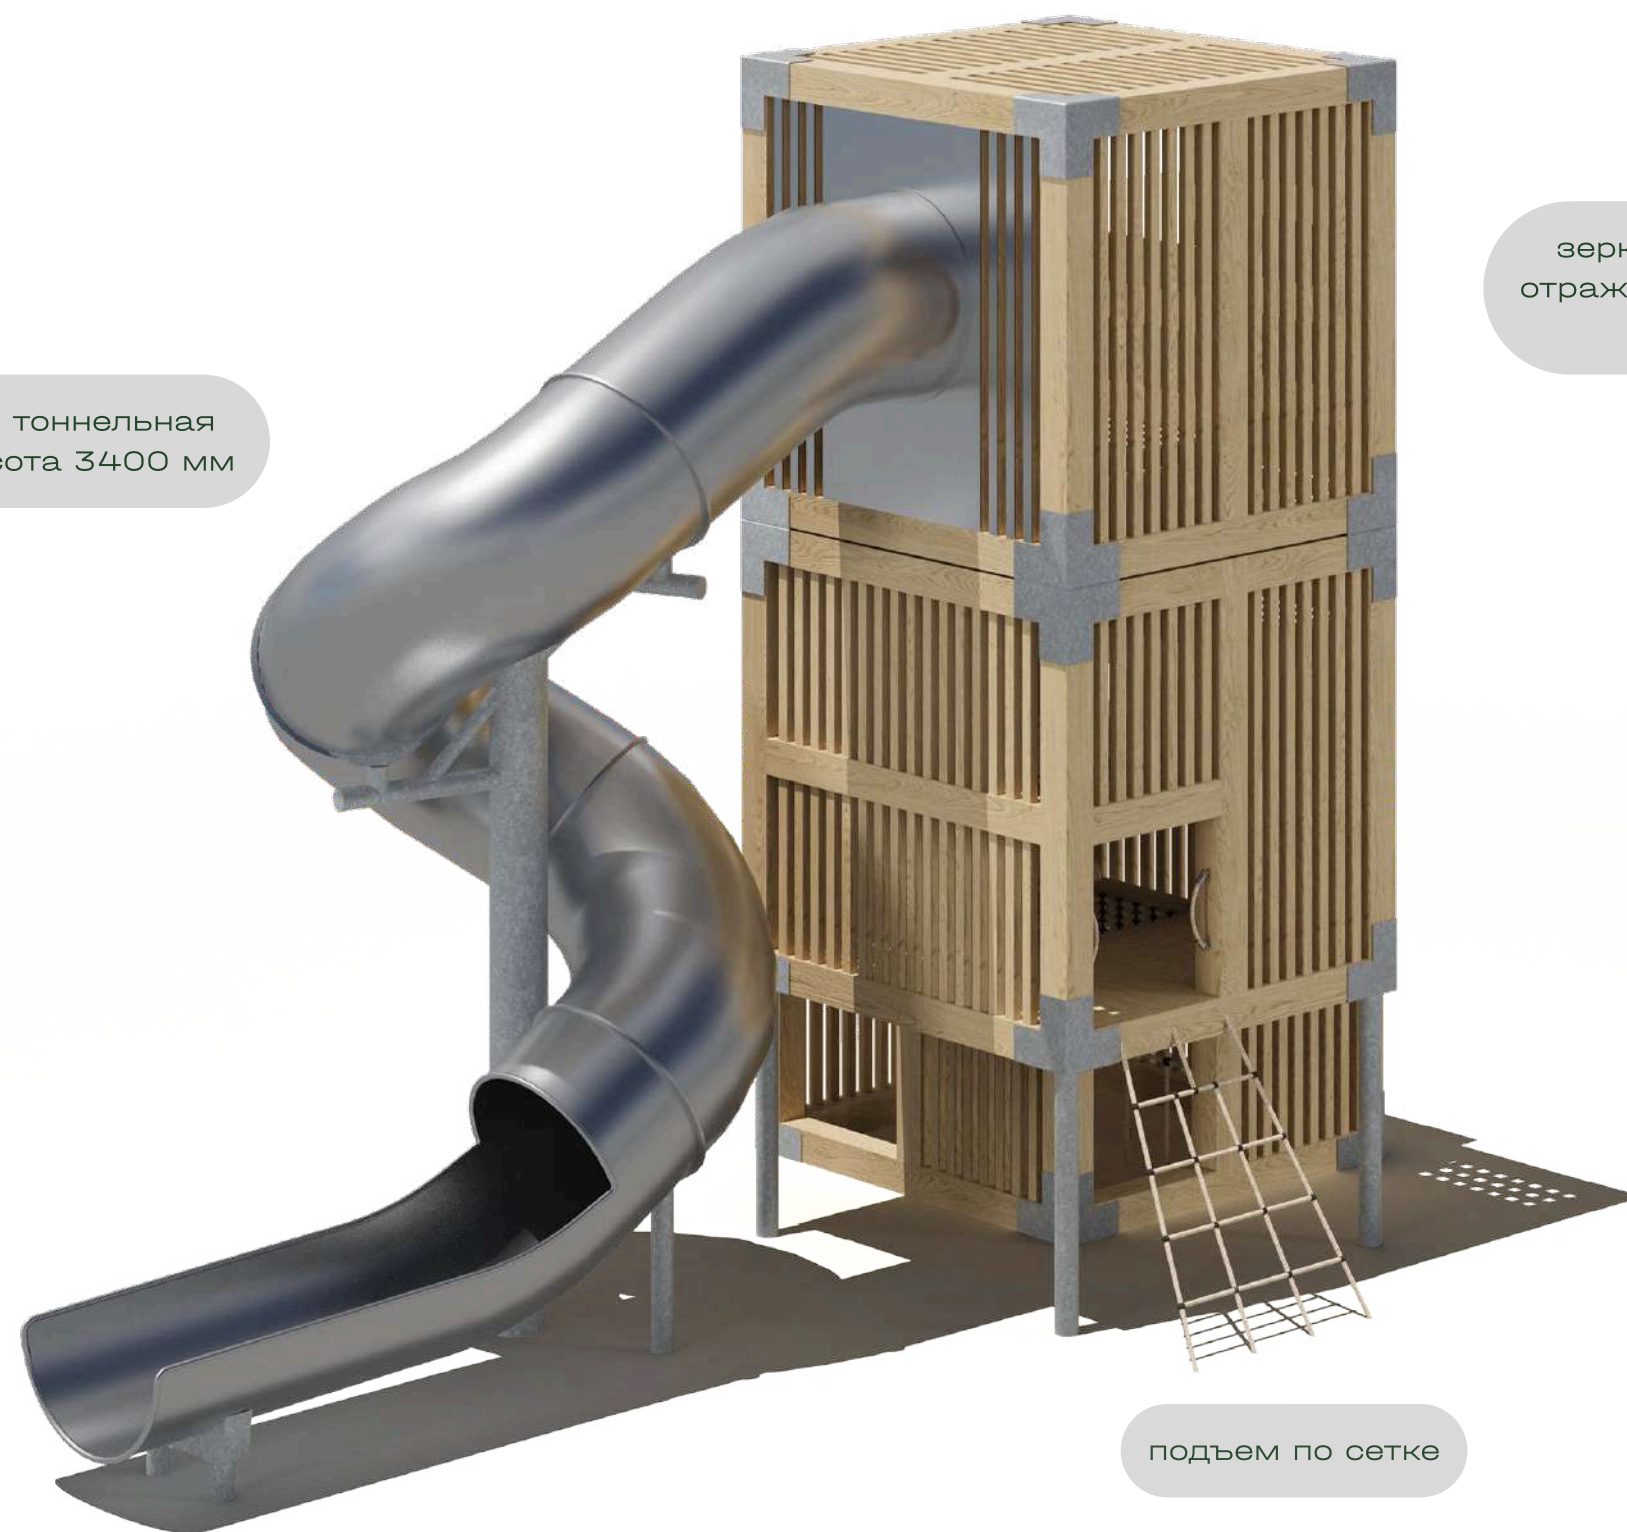

винтовая тоннельная горка, высота 3400 мм

зеркальная панель отражает окружающую среду

подъем по сетке