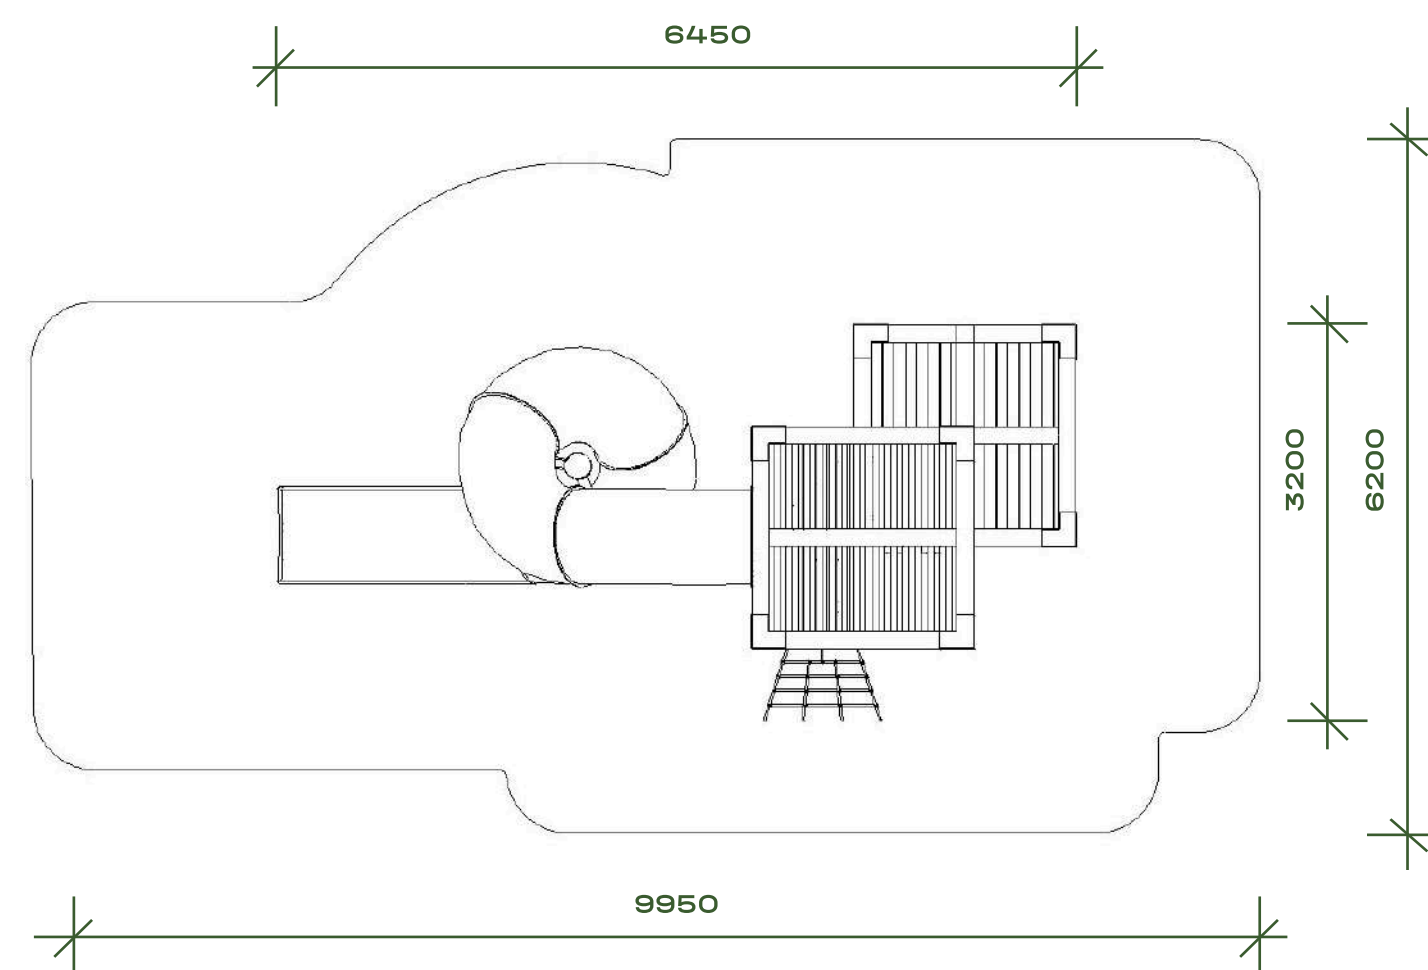

## ХАРАКТЕРИСТИКИ:

Общие габариты сооружения: **6450 x 3200 x 4600 мм**

Размеры с зонами безопасности: **9950 x 6200 мм**

**animató**