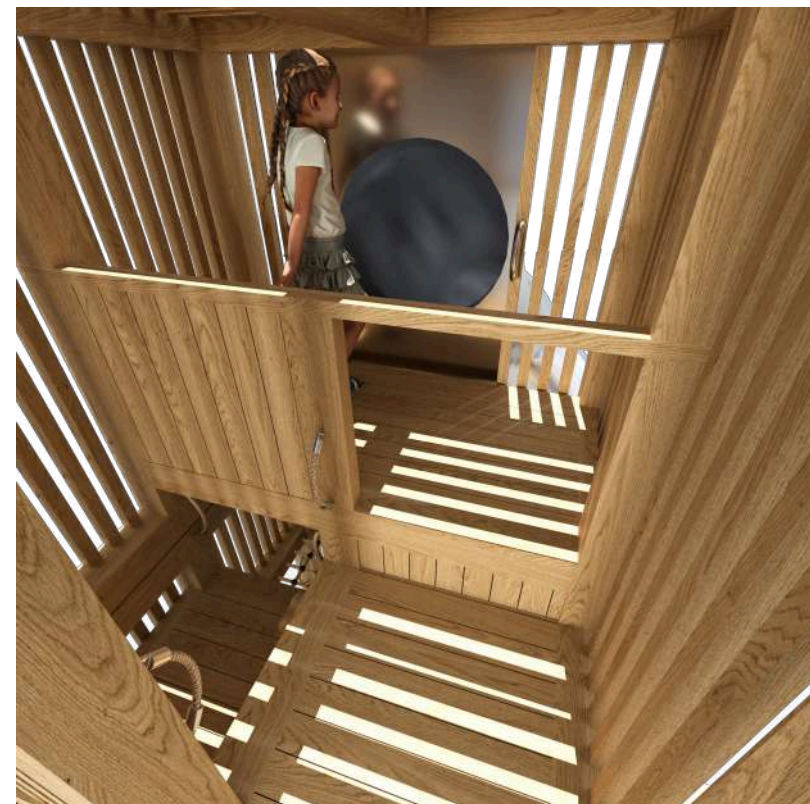

A-1009 ДЕТСКИЙ ИГРОВОЙ КОМПЛЕКС: ВНУТРЕННЕЕ НАПОЛНЕНИЕ КОМПЛЕКСА

Основная возрастная группа пользователей комплекса – дети от 6 до 12 лет, школьники и подростки. И для этой группы пользователей характерна высокая физическая активность, которую можно получить в рамках данного комплекса.

Внутреннее наполнение комплекса представляет собой многоуровневую структуру с платформами из дерева и сетей.

При переходе между уровнями развиваются физические навыки: хватание, подтягивание, удержание и баланс. Ребенок получает удовольствие от восхождения к верхнему уровню, оказавшись на вершине получает вознаграждение в виде спуска по винтовой горке.