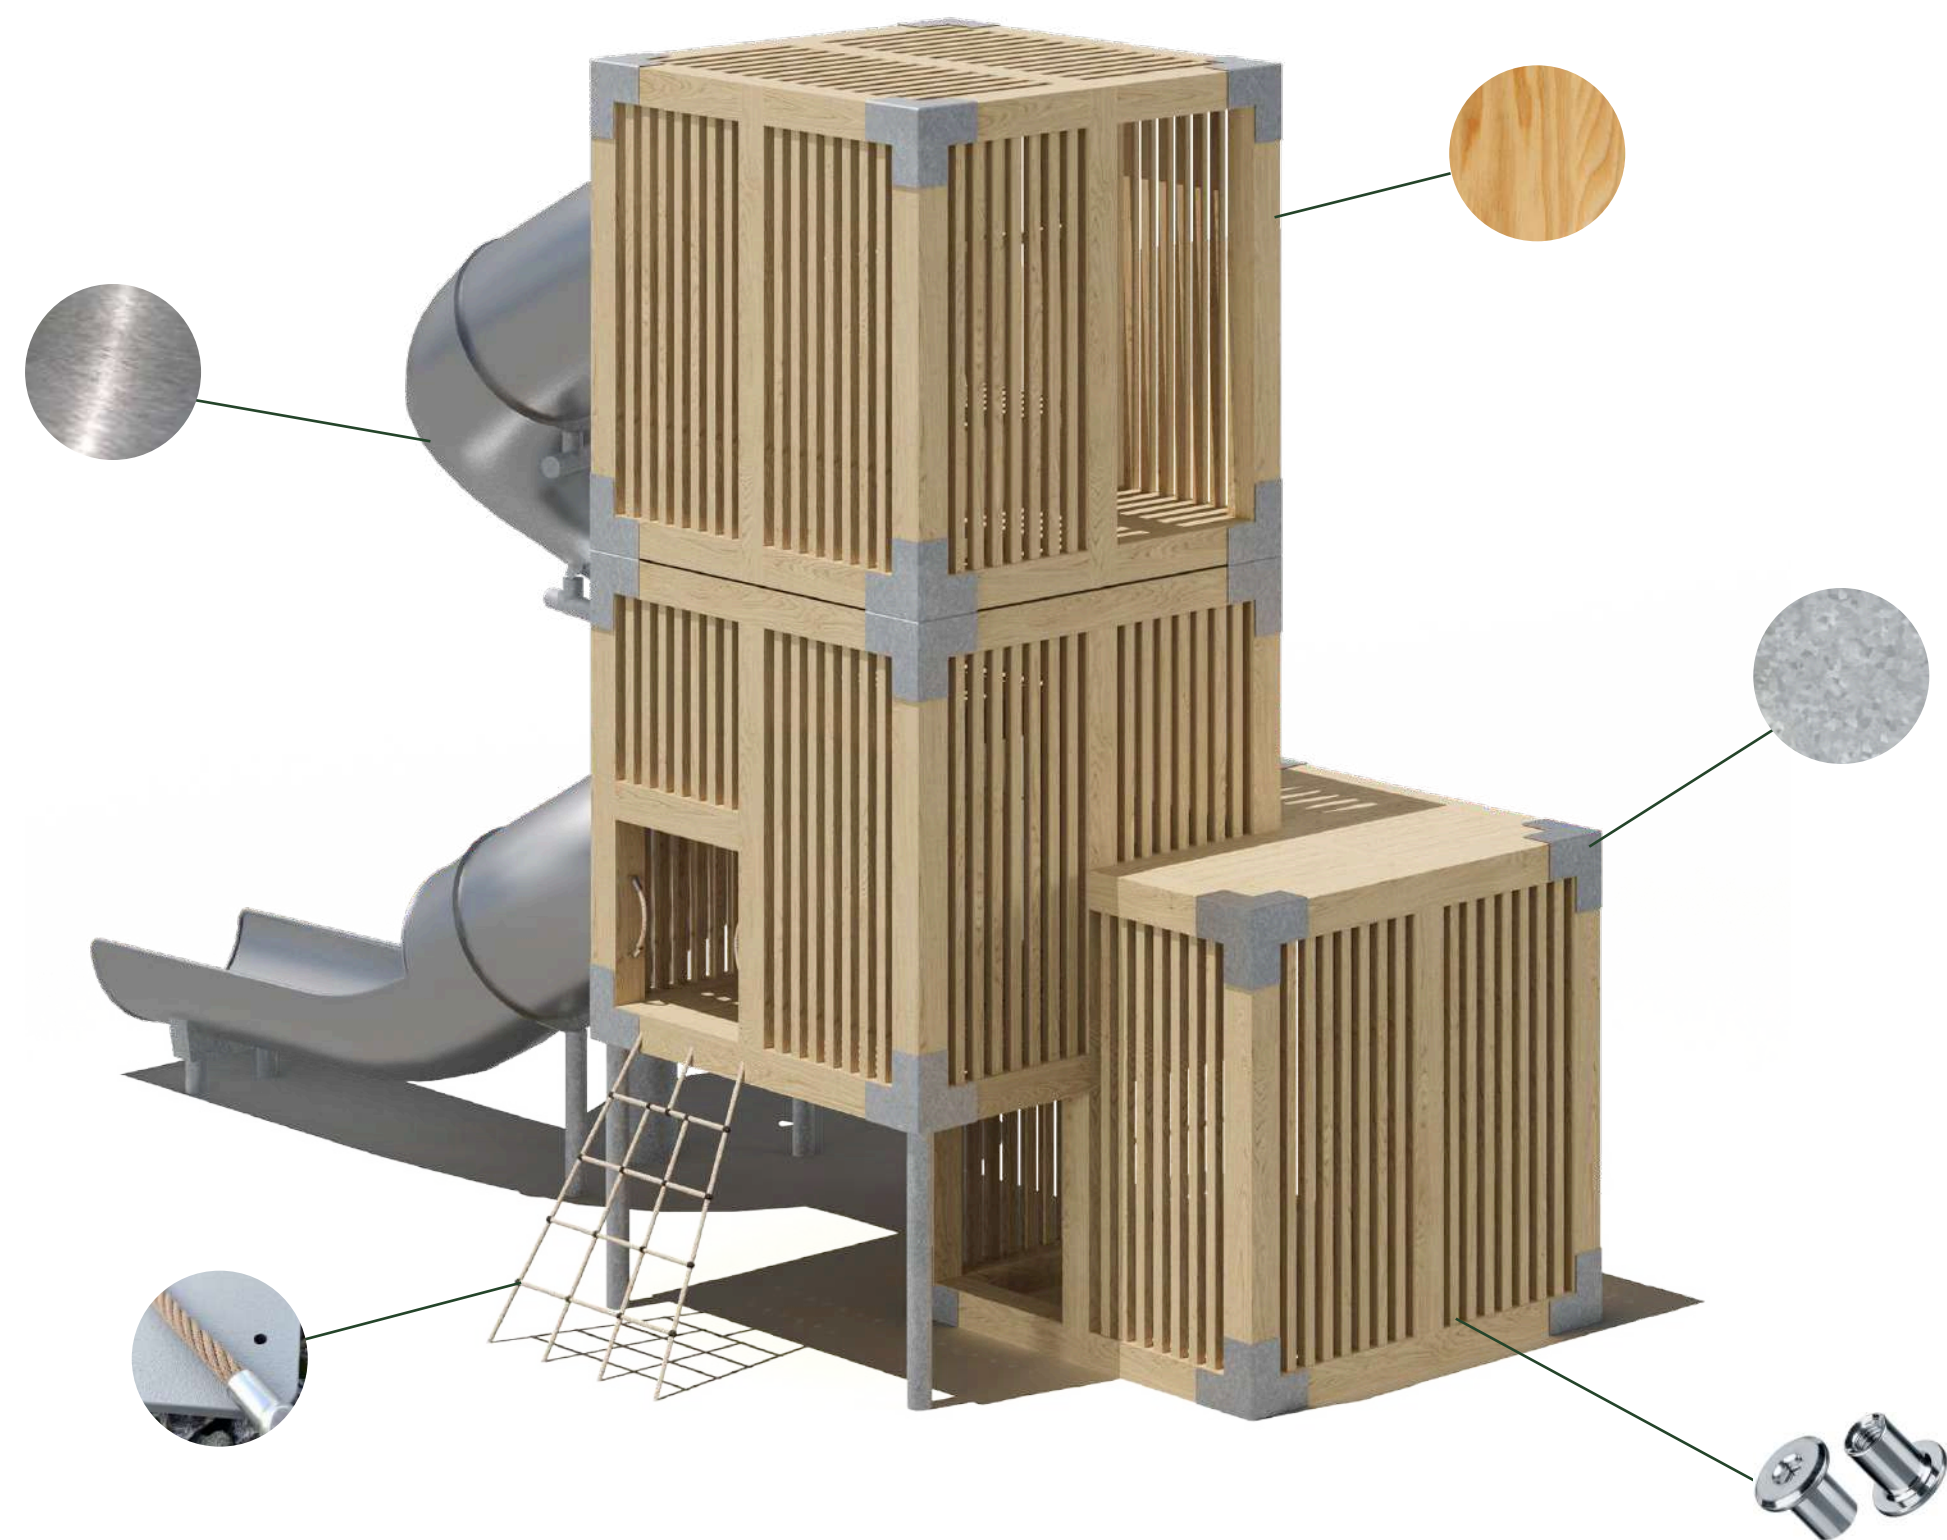

A-1009 ДЕТСКИЙ ИГРОВОЙ КОМПЛЕКС: МАТЕРИАЛЫ

Лиственница, из которой изготавливается детское игровое оборудование ANIMATO, чрезвычайно устойчива против гниения, впитывания влаги. Легко переносит перепады температуры – лучший вариант для новосибирской погоды и резко континентального климата в целом.

Все металлические элементы, с которыми контактируют пользователи, выполняются из нержавеющей стали AISI 304. В этот список входят горки, поручни, перила и пр.

Конструкционные детали (без постоянного тактильного контакта) проходят через цинкование или покраску.

Для скрытого монтажа используем гайку Эриксона из нержавеющей стали для того, чтобы внимание акцентировалось не на крепеже, а на общей эстетике оборудования.

Элементы из армированного каната с фурнитурой из нержавеющей стали.

animató