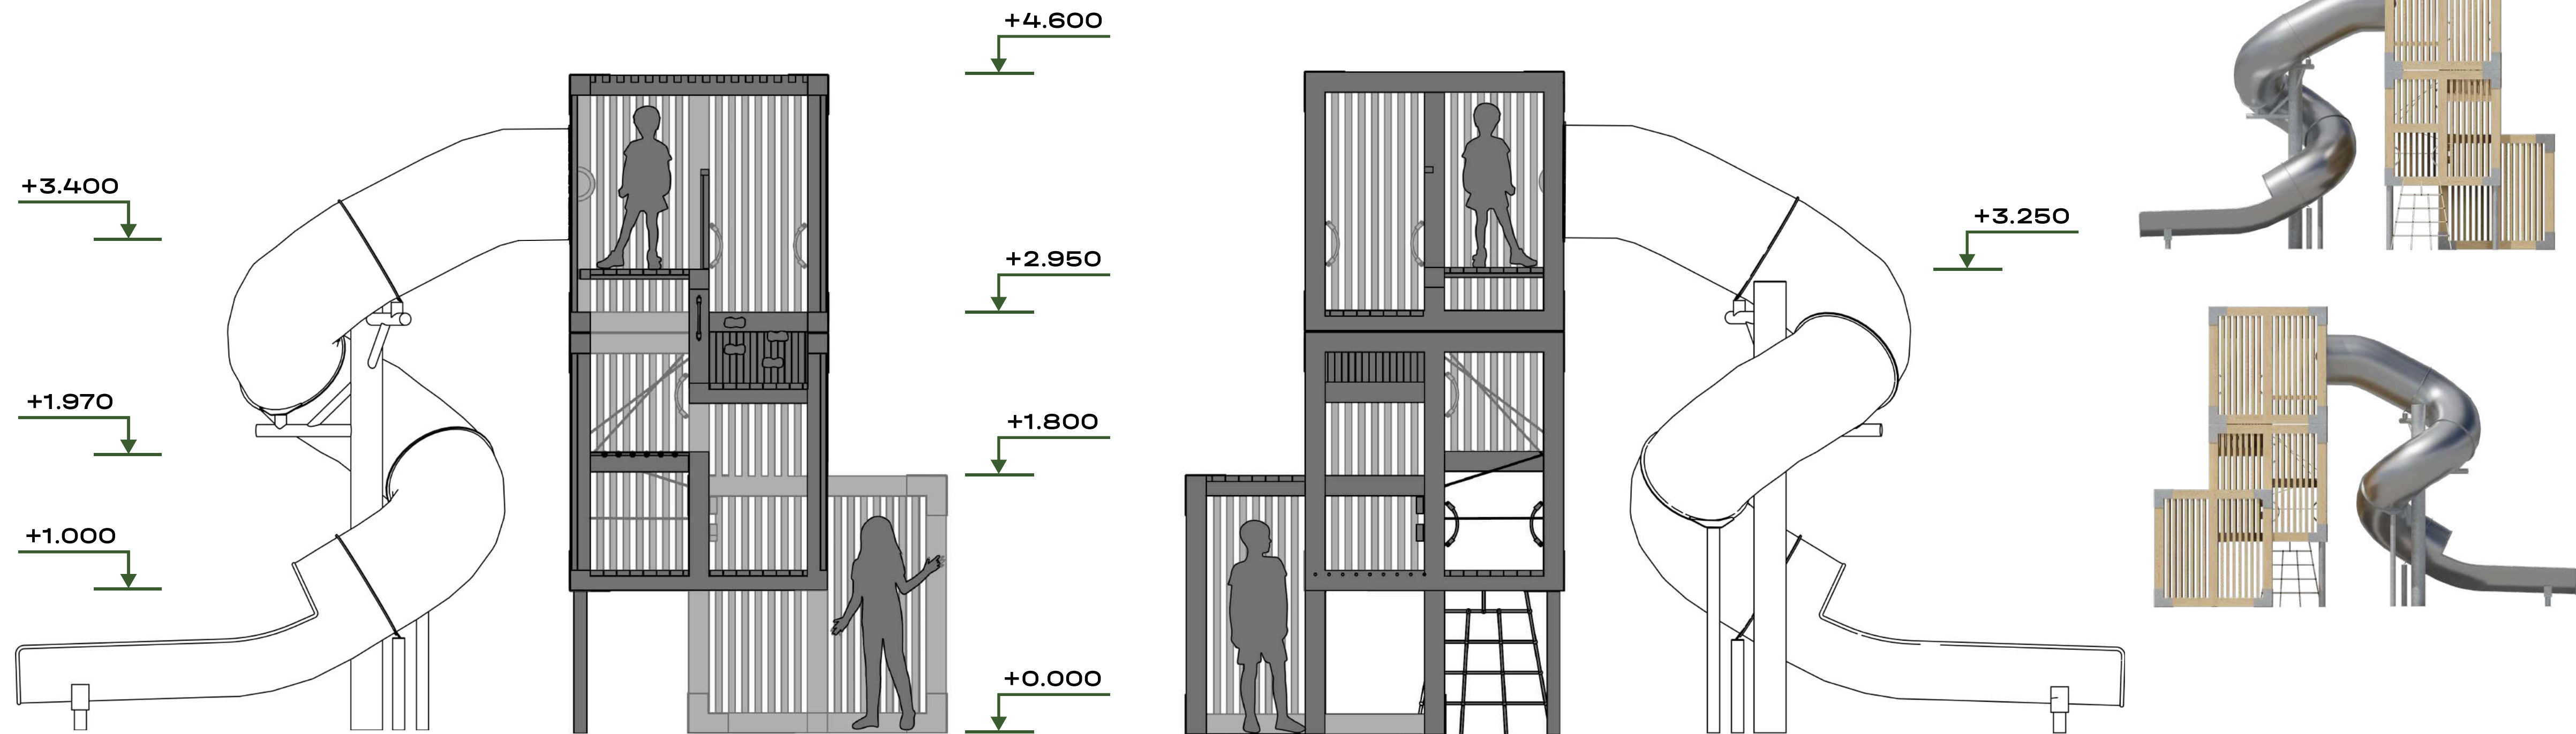

A-1009 ДЕТСКИЙ ИГРОВОЙ КОМПЛЕКС: СЕЧЕНИЯ И ВЫСОТЫ

animató