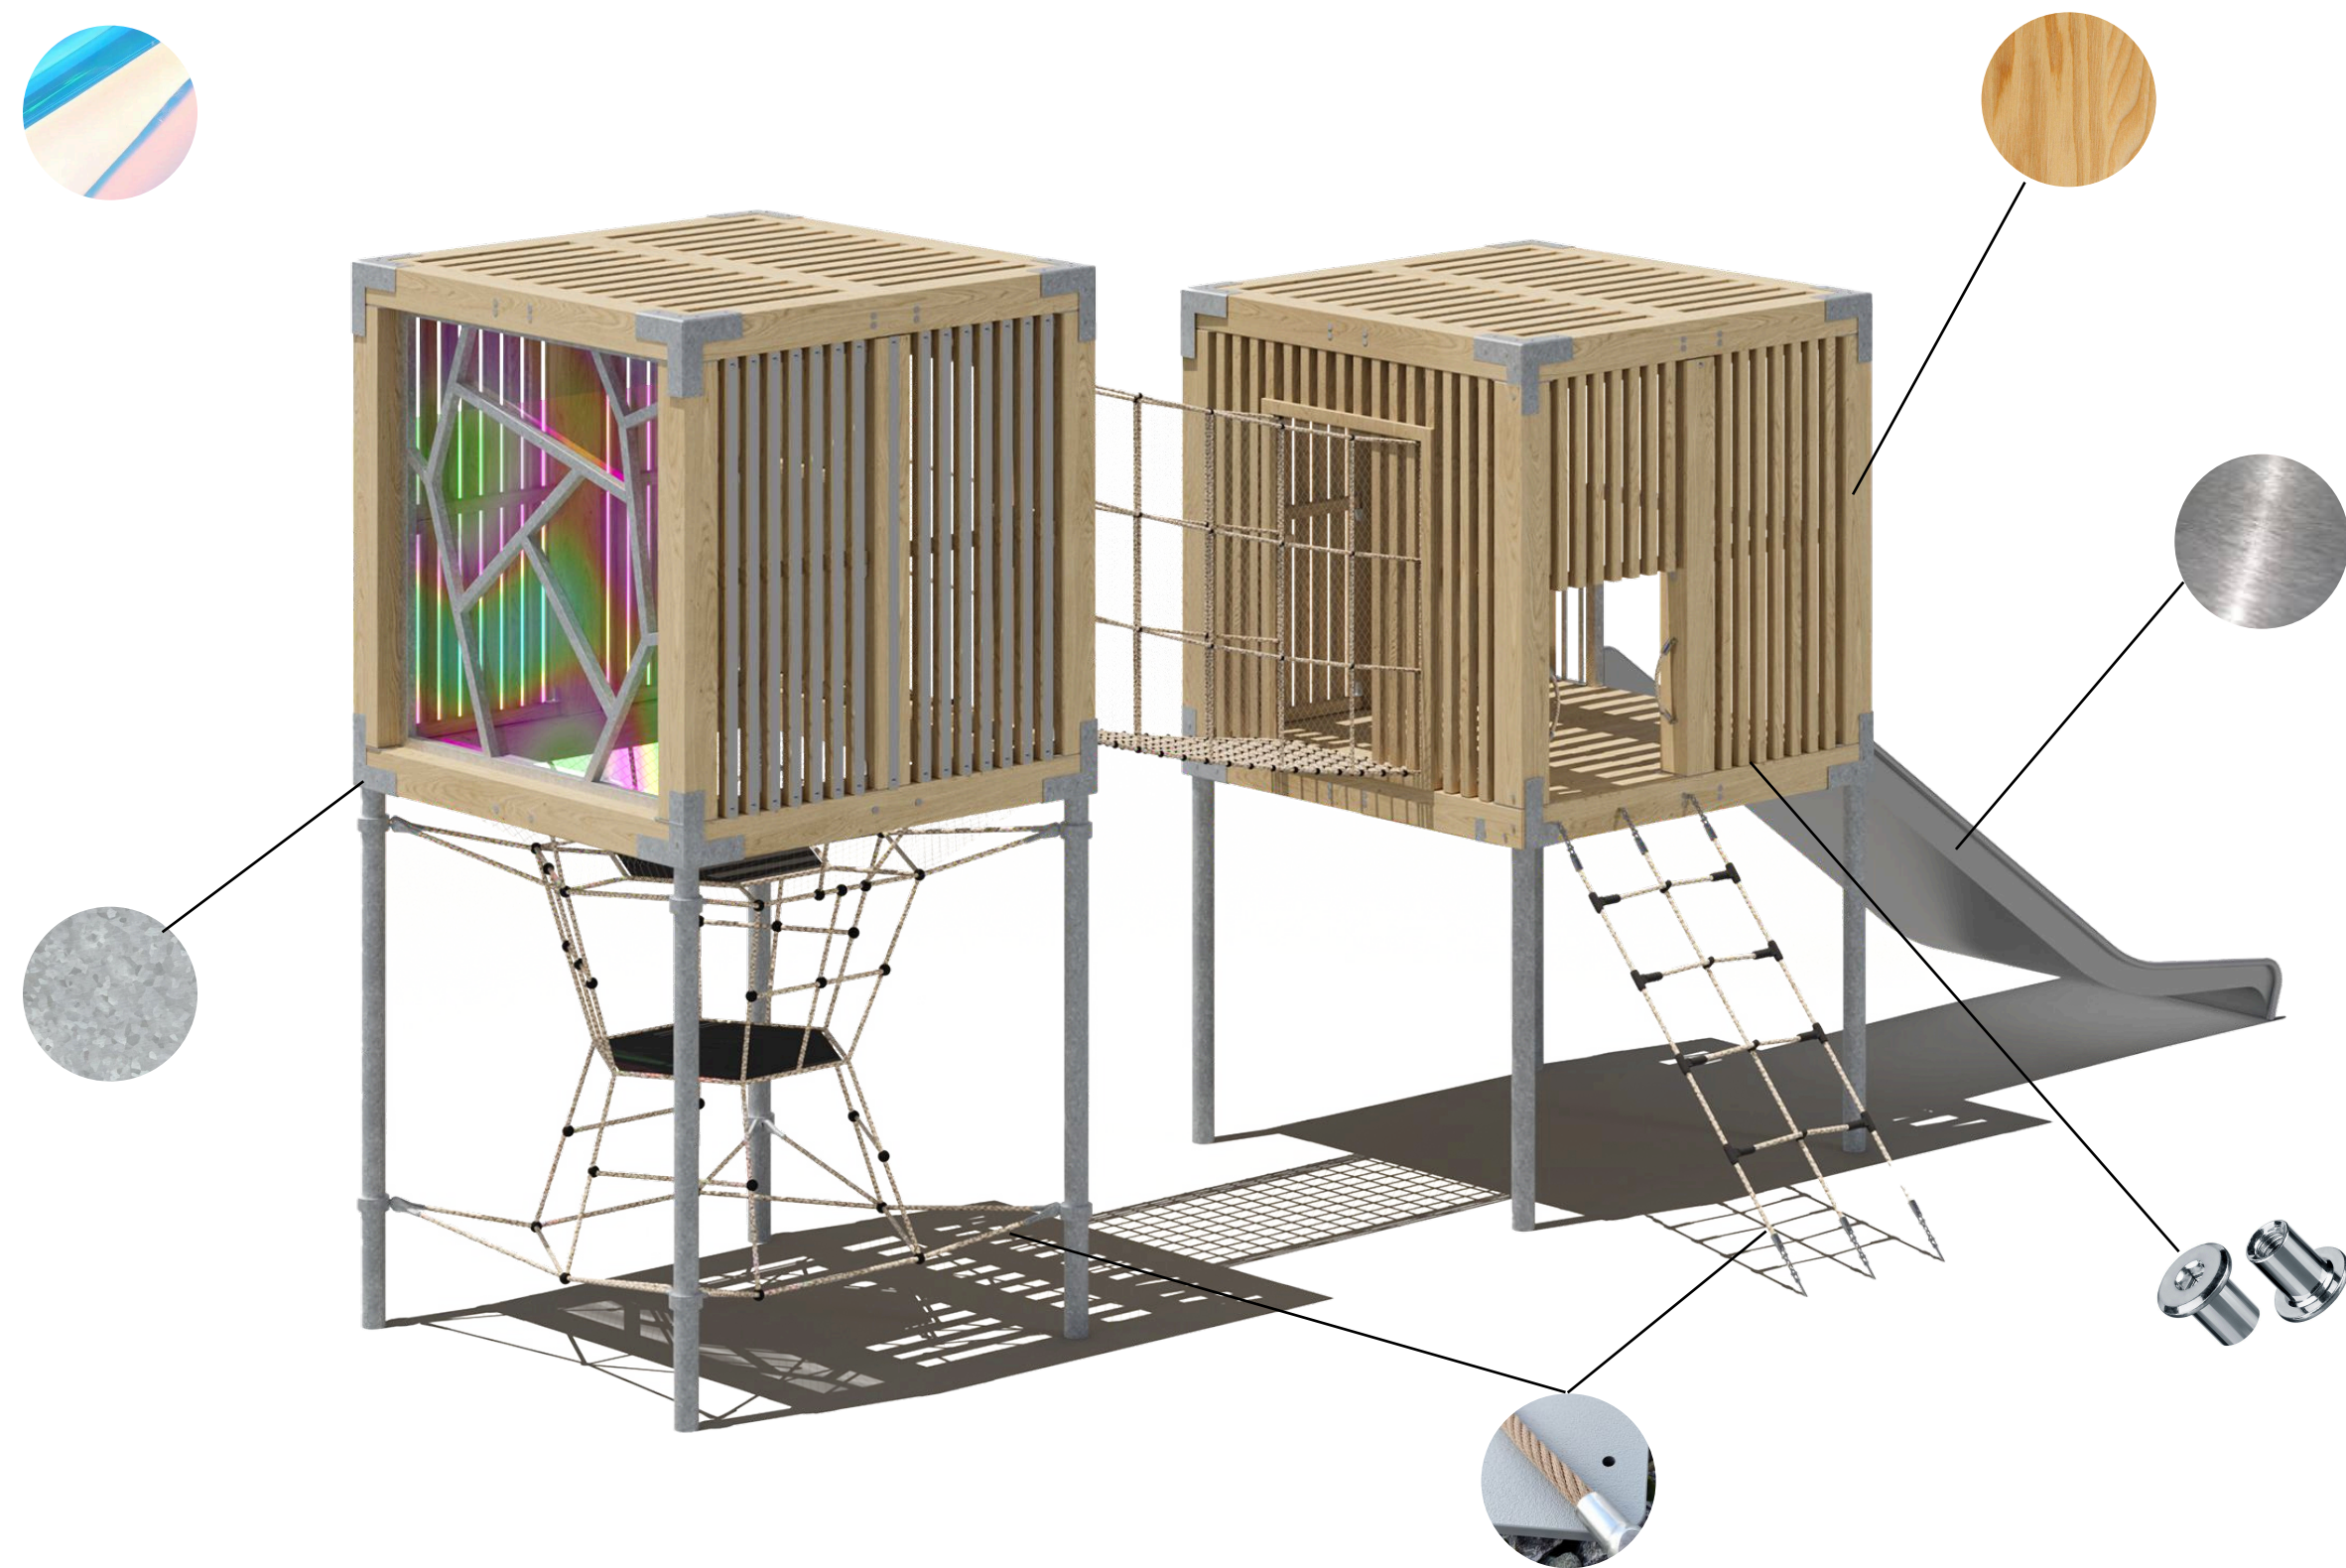

Основной игровой функционал с внешней стороны комплекса – сеть для подъема, пространственная сети, канатный тоннель, соединяющий кубы и горка.

animató

A-1011 ДЕТСКИЙ ИГРОВОЙ КОМПЛЕКС: ВНЕШНЕЕ НАПОЛНЕНИЕ КОМПЛЕКСА

Внутреннее наполнение комплекса представляет собой многоуровневую структуру с платформами из дерева, канатных сетей и канатного тоннеля.

При переходе между кубами развиваются физические навыки: хватание, удержание и баланс. Ребенок получает удовольствие от восхождения на кубы и переходом между ними.

animató

A-1011 ДЕТСКИЙ ИГРОВОЙ КОМПЛЕКС: СЕЧЕНИЯ И ВЫСОТЫ

animató

A-1011 ДЕТСКИЙ ИГРОВОЙ КОМПЛЕКС: СЕЧЕНИЯ И ВЫСОТЫ

animató

A-1011 ДЕТСКИЙ ИГРОВОЙ КОМПЛЕКС: МАТЕРИАЛЫ

Лиственница, из которой изготавливается детское игровое оборудование ANIMATO, чрезвычайно устойчива против гниения, впитывания влаги. Легко переносит перепады температуры – отличный вариант для любого климата.

Для скрытого монтажа используем гайку Эриксона из нержавеющей стали для того, чтобы внимание акцентировалось не на крепеже, а на общей эстетике оборудования.

Элементы из армированного каната с фурнитурой из нержавеющей стали.