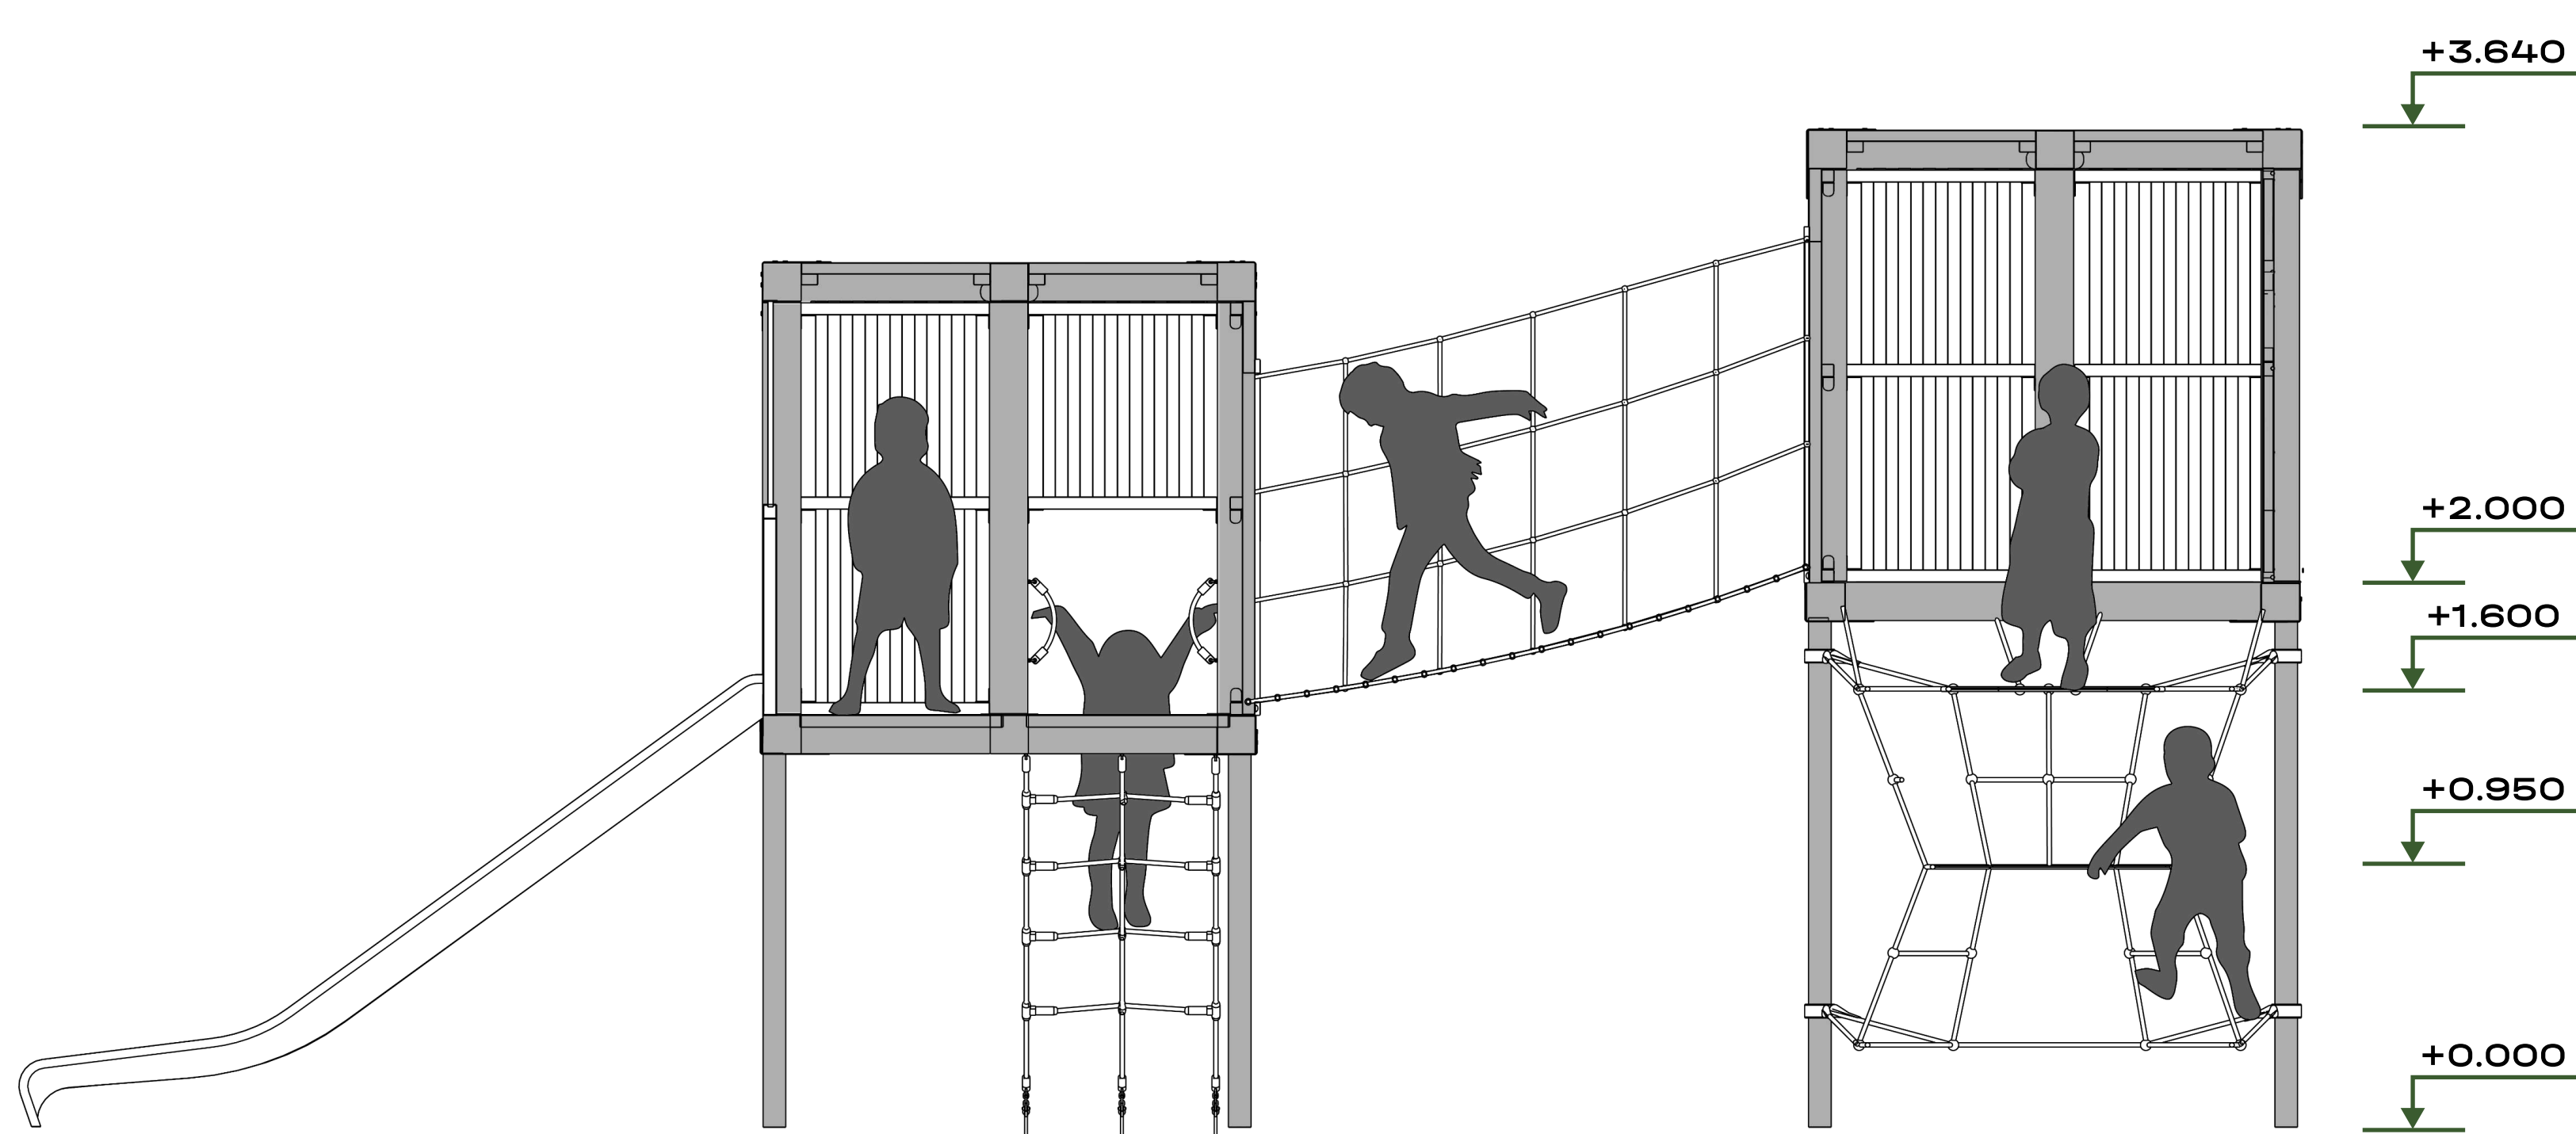

A-1011 ДЕТСКИЙ ИГРОВОЙ КОМПЛЕКС: СЕЧЕНИЯ И ВЫСОТЫ

animató