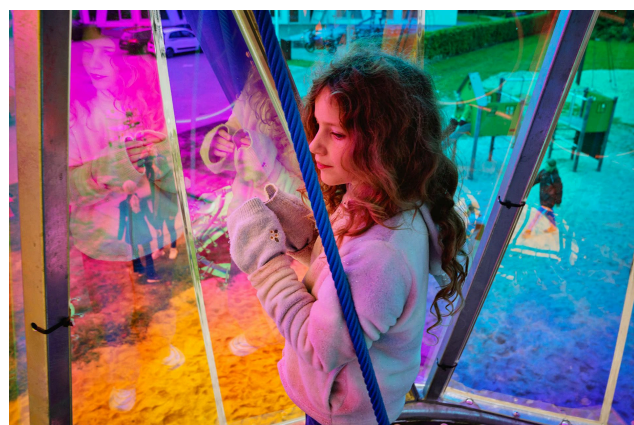

A-1011 ДЕТСКИЙ ИГРОВОЙ КОМПЛЕКС: ВНЕШНЕЕ НАПОЛНЕНИЕ КОМПЛЕКСА

animató