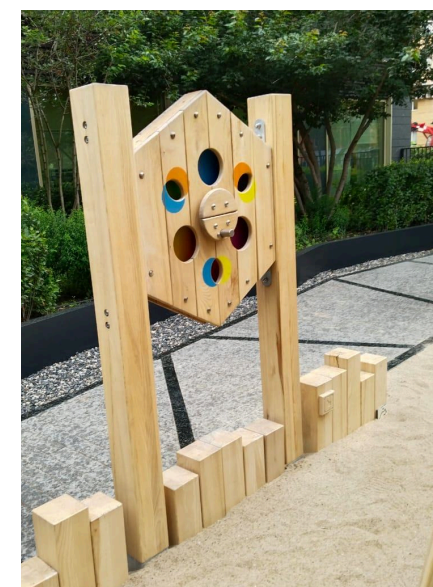

ANIMATO ORIGINAL: РЕАЛИЗОВАННЫЕ ПРОЕКТЫ

г. ТЮМЕНЬ

animatò