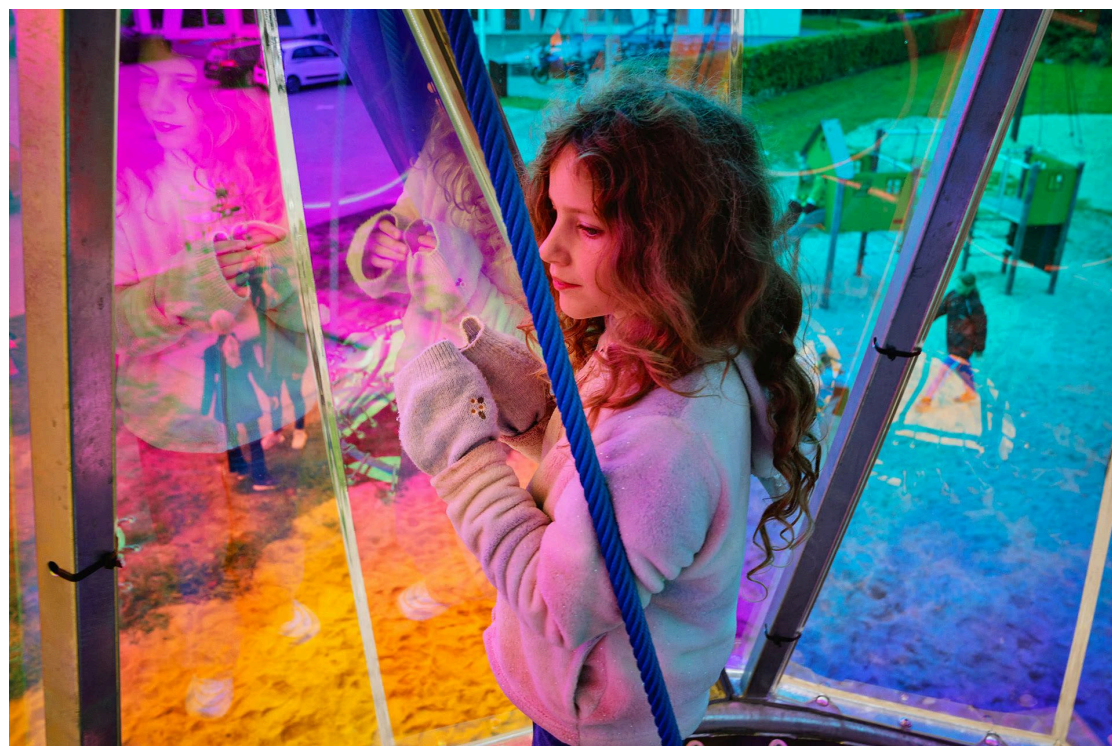

A-1011 ДЕТСКИЙ ИГРОВОЙ КОМПЛЕКС: КАСТОМИЗАЦИЯ НАПОЛНЕНИЯ КОМПЛЕКСА

Линейка оборудования ANIMATO ORIGINAL примечательна возможностью индивидуальной кастомизации внутреннего наполнения оборудования:
фрезеровка изображений выбранной тематики
установка дополнительных интерактивных элементов (доска для рисования, игровые и зеркальные панели).

Мы работаем комплексно, прорабатываем дизайн комплекса, позволяя нашим клиентам выгодно выделяться на фоне конкурентов, наполняем наше оборудование максимальной игровой ценностью, соблюдаем все нормы по эргономике и безопасности.