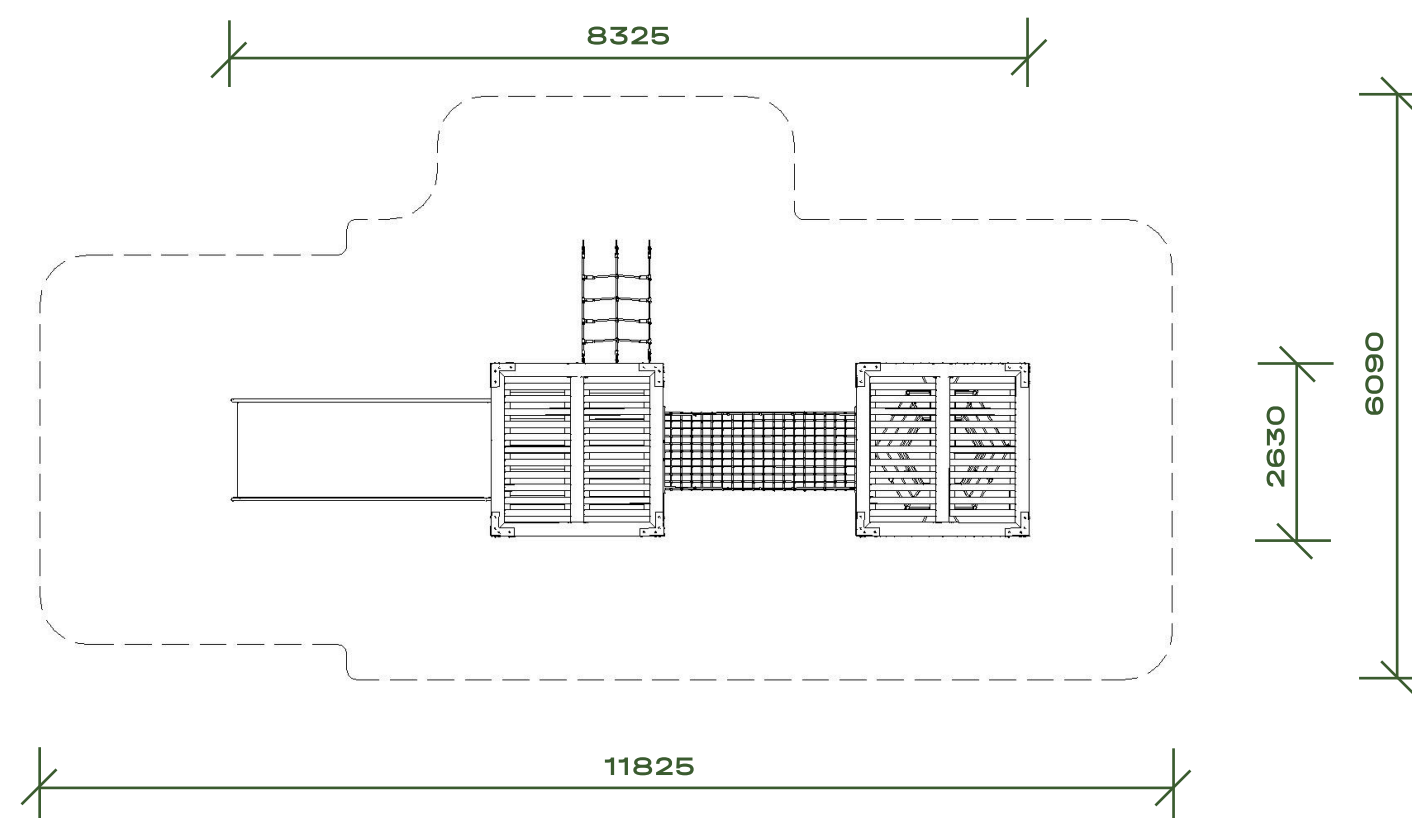

Общие габариты сооружения: **8325 x 3090 x 3640 мм**

Размеры с зонами безопасности: **11825 x 6090 мм**

ВОЗРАСТНАЯ ГРУППА ПОЛЬЗОВАТЕЛЕЙ: 6 – 12 лет

animató

A-1011 ДЕТСКИЙ ИГРОВОЙ КОМПЛЕКС: ВНЕШНЕЕ НАПОЛНЕНИЕ КОМПЛЕКСА

Основной игровой функционал с внешней стороны комплекса – сеть для подъема, пространственная сети, канатный тоннель, соединяющий кубы и горка.

animató

A-1011 ДЕТСКИЙ ИГРОВОЙ КОМПЛЕКС: ВНЕШНЕЕ НАПОЛНЕНИЕ КОМПЛЕКСА