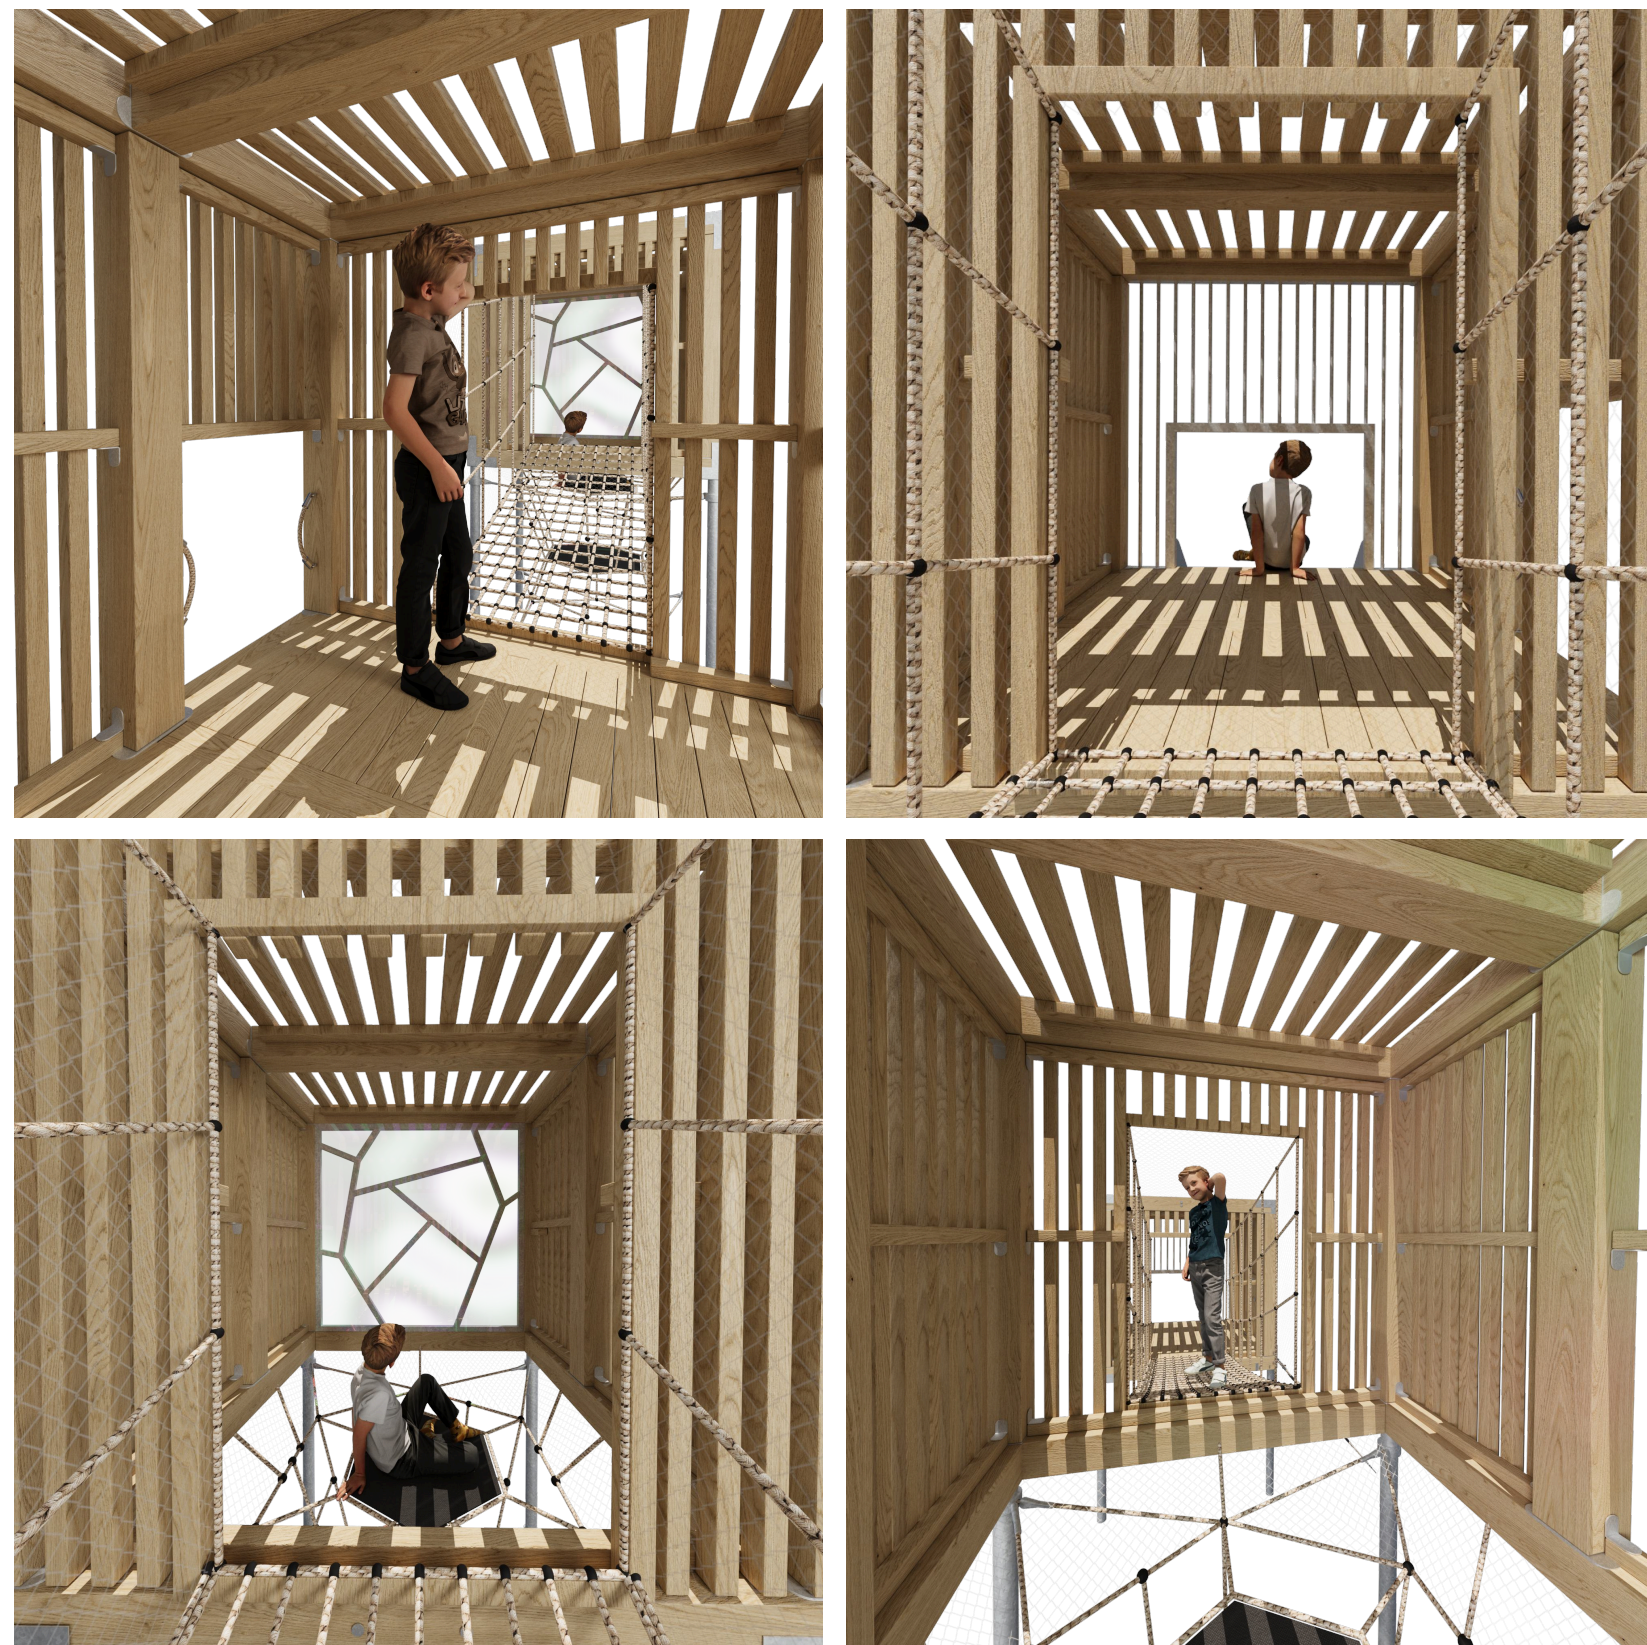

A-1011 ДЕТСКИЙ ИГРОВОЙ КОМПЛЕКС: ВНУТРЕННЕЕ НАПОЛНЕНИЕ КОМПЛЕКСА

Основная возрастная группа пользователей комплекса – дети от 6 до 12 лет, школьники и подростки. И для этой группы пользователей характерна высокая физическая активность, которую можно получить в рамках данного комплекса.

Внутреннее наполнение комплекса представляет собой многоуровневую структуру с платформами из дерева, канатных сетей и канатного тоннеля.

При переходе между кубами развиваются физические навыки: хватание, удержание и баланс. Ребенок получает удовольствие от восхождения на кубы и переходом между ними.

animató