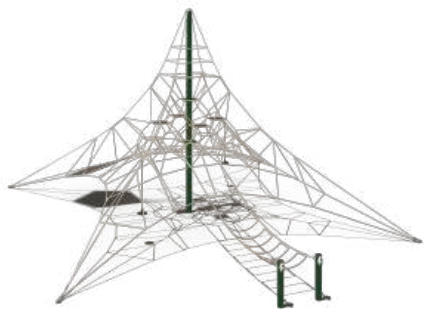

ACN-29
ЛАЗАТЕЛЬНАЯ СЕТЬ