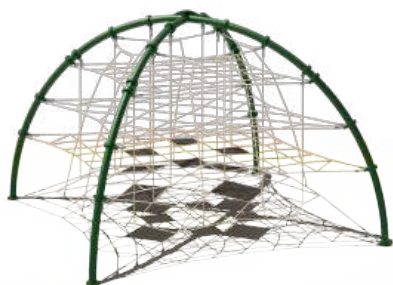

Артикул	Возрастная группа	Габариты	Зона безопасности
ACN-35	5+	9,2 x 9,2 x 9,1 м	12,2 x 12,2 м
ACN-36	5+	6 x 6 x 3,2 м	9 x 9 м
ACN-37-16	5+	4 x 4 x 2,8 м	7 x 7 м
ACN-37-22	5+	4 x 4 x 2,8 м	7 x 7 м
ACN-38	5+	5 x 0,5 x 2,4 м	8 x 3,5 м
ACN-39	5+	5 x 0,5 x 2,4 м	8 x 3,5 м
ACN-40	5+	5 x 1 x 2,3 м	8 x 4 м
ACN-41	5+	5,8 x 5,8 x 4 м	8,84 x 4,5 м