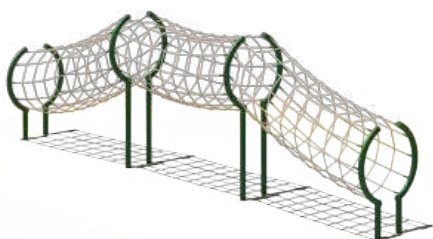

ACN-56
ЛАЗАТЕЛЬНАЯ СЕТЬ