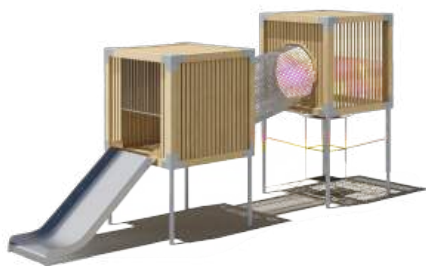

A-1011
ИГРОВОЙ КОМПЛЕКС