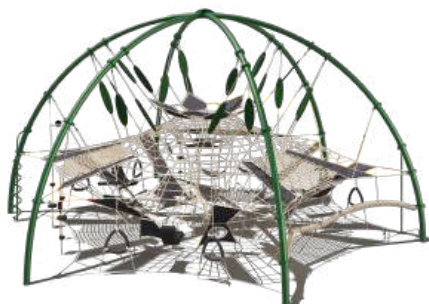

ACN-44
ЛАЗАТЕЛЬНАЯ СЕТЬ