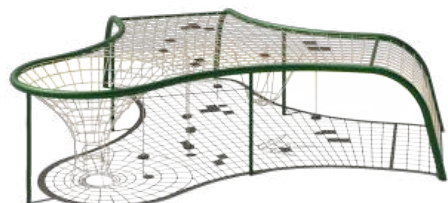

ACN-05
ЛАЗАТЕЛЬНАЯ СЕТЬ