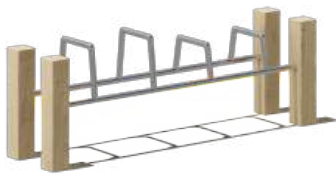

SA-101
ВОРКАУТ КОМПЛЕКС

SA-103
ВОРКАУТ КОМПЛЕКС

SA-107
ВОРКАУТ КОМПЛЕКС

SA-105
СКАМЬЯ ДЛЯ ПРЕССА

SA-106
СКАМЬЯ ДЛЯ ПРЕССА

SA-126
СКАМЬЯ ДЛЯ ОТЖИМАНИЙ

SA-136
ТУРНИК РАЗНОУРОВНЕВЫЙ

Артикул	Возрастная группа	Габариты	Зона безопасности
SA-101	14 +	5.99 x 3.04 x 2.96	8.99 x 6.04 м
SA-103	14 +	5.99 x 1.5 x 2.96	8.99 x 4.5 м
SA-107	14 +	3 x 1.5 x 2.96 м	6 x 4.5 м
SA-105	3 - 14	1.6 x 0.9 x 0.82 м	4.6 x 3.9 м
SA-106	14 +	1.55 x 0.56 x 0.67 м	4.55 x 3.56 м
SA-126	14 +	2.3 x 0.55 x 0.8 м	5.3 x 3.55 м
SA-136	14 +	5.99 x 3.04 x 2.96 м	8.99 x 6.04 м