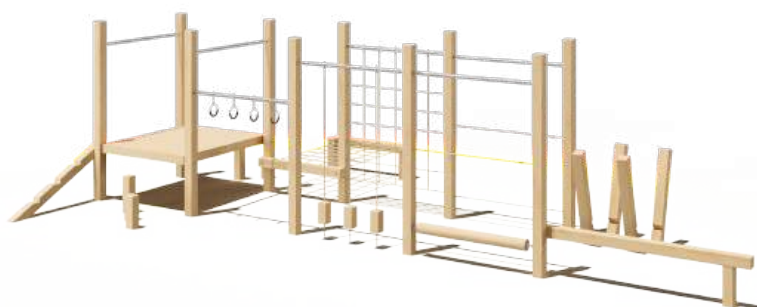

CL-111
ПОЛОСА ПРЕПЯТСТВИЙ 11

CL-114
ПОЛОСА ПРЕПЯТСТВИЙ 14

CL-115
ПОЛОСА ПРЕПЯТСТВИЙ 15

CL-113
ПОЛОСА ПРЕПЯТСТВИЙ 13

CL-117
ПОЛОСА ПРЕПЯТСТВИЙ 17

CL-116
ПОЛОСА ПРЕПЯТСТВИЙ 16

CL-112
ПОЛОСА ПРЕПЯТСТВИЙ 12

Артикул	Возрастная группа	Габариты	Зона безопасности
CL-111	7 - 14	1.05 x 9.97 x 3 м	4.04 x 12.97 м
CL-114	7 - 14	9.71 x 1.63 x 3 м	13.19 x 5.11 м
CL-115	7 - 14	9.12 x 5.09 x 3 м	12.12 x 8.07 м
CL-113	7 - 14	12.6 x 1.04 x 3 м	15.6 x 4.04 м
CL-117	7 - 14	8.1 x 2.17 x 3 м	11.1 x 5.17 м
CL-116	7 - 14	10.99 x 2.58 x 3 м	13.99 x 6.08 м
CL-112	7 - 14	11.09 x 6.12 x 3 м	14.09 x 9.12 м

ОТДЕЛЬНОЕ ОБОРУДОВАНИЕ ДЛЯ БАЛАНСИРОВАНИЯ

Балансирование — один из ключевых навыков, необходимых ребёнку. Чувство баланса помогает ребёнку быть активным и улучшает концентрацию.

Оборудование для балансирования позволяет разместить элементы на детской площадке различными способами: отдельно, рядом друг с другом или в линию. Выбор зависит от ваших предпочтений и особенностей площадки.