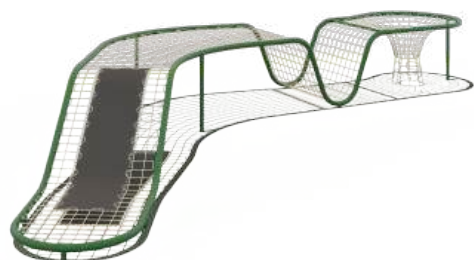

ACN-11
ЛАЗАТЕЛЬНАЯ СЕТЬ