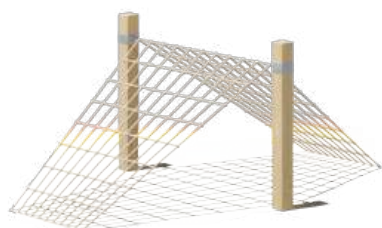

A-1016
ИГРОВОЙ КОМПЛЕКС

A-1015
ИГРОВОЙ КОМПЛЕКС

A-223
БАЛАНСИРОВОЧНЫЙ ТОННЕЛЬ

A-104
КАНАТНЫЙ МОСТИК

A-222
БАЛАНСИРОВОЧНЫЙ МОСТИК

A-224
БАЛАНСИРОВОЧНЫЙ МОСТИК

A-101
ЛАЗАТЕЛЬНЫЙ КОМПЛЕКС

A-903
КАЧЕЛИ ТРОЙНЫЕ ГНЕЗДО

Артикул	Возрастная группа	Габариты	Зона безопасности
A-1016	3 - 14	2.8 x 2.1 x 2.56 м	5.8 x 5.1 м
A-1015	3 - 14	2.8 x 2.1 x 2.56 м	6.3 x 5.1 м
A-223	7 - 14	4.05 x 1.27 x 2 м	7.05 x 4.27 м
A-104	7 - 14	3.5 x 1.18 x 1.4 м	6.5 x 4.18 м
A-222	7 - 14	3.8 x 1.25 x 1.4 м	6.8 x 4.25 м
A-224	7 - 14	6.42 x 1.78 x 1.4 м	9.42 x 4.78 м
A-101	7 - 14	3.47 x 2.29 x 1.5 м	6.47 x 5.29 м
A-903	3 - 14	6.87 x 2.12 x 2.51 м	6.87 x 7.7 м