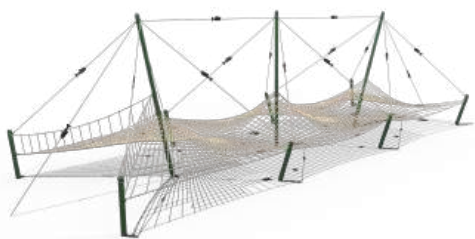

ACN-52
ЛАЗАТЕЛЬНАЯ СЕТЬ