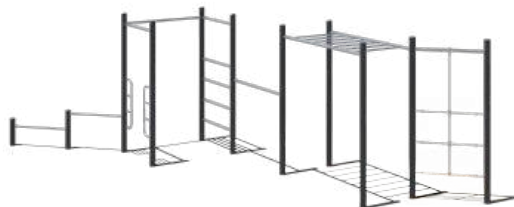

Артикул	Возрастная группа	Габариты	Зона безопасности
AWM-002	14 +	3,95 x 3,92 x 2,5 м	6,95 x 6,92 м
AWM-004	14 +	3,54 x 4,61 x 2,5 м	6,54 x 7,61 м

AWM-005

СПОРТИВНЫЙ КОМПЛЕКС

AWM-003

СПОРТИВНЫЙ КОМПЛЕКС

AWM-001