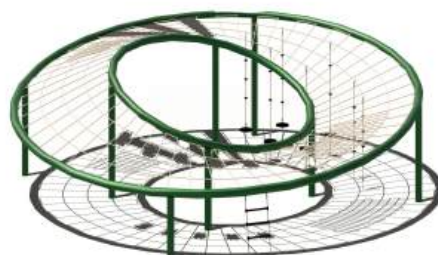

ACN-12
ЛАЗАТЕЛЬНАЯ СЕТЬ