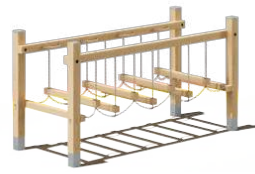

3 A-222
БАЛАНСИРОВОЧНЫЙ МОСТИК