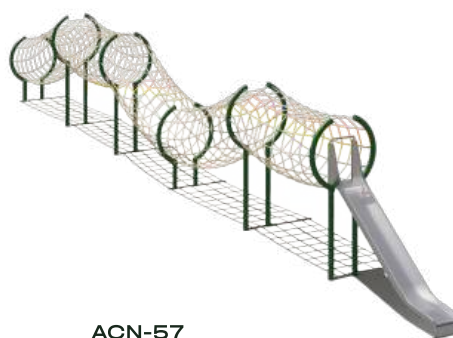

ACN-57
ЛАЗАТЕЛЬНАЯ СЕТЬ С ГОРКОЙ

Артикул	Возрастная группа	Габариты	Зона безопасности
ACN-50	5+	8,7 × 8,7 × 3 м	11,7 × 11,7 м
ACN-51	5+	7,5 × 7,5 × 1,7 м	10,5 × 10,5 м
ACN-52	5+	30 × 9 × 7 м	33 × 12 м
ACN-53	5+	12,2 × 1,1 × 2,9 м	15,2 × 4,1 м
ACN-54	5+	4,2 × 3,7 × 2,8 м	7,2 × 6,7 м
ACN-55	5+	2,8 × 2,5 × 2,6 м	5,8 × 5,5 м
ACN-56	5+	9 × 1,4 × 2,8 м	12 × 4,4 м
ACN-57	5+	18,2 × 1,4 × 2,8 м	21,7 × 4,4 м