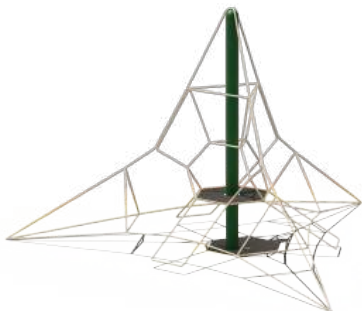

ACN-16-22
ЛАЗАТЕЛЬНАЯ СЕТЬ