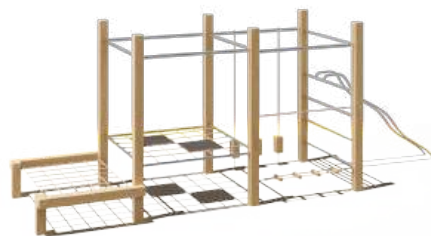

CL-108
ПОЛОСА ПРЕПЯТСТВИЙ 8