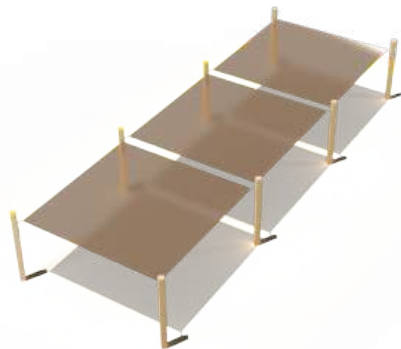

CL-40005

КОМПЛЕКТ ИЗ ТРЕХ МАЛЫХ ТЕНЕВЫХ НАВЕСОВ