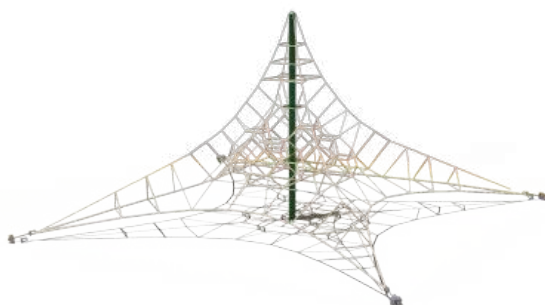

ACN-18-22
ЛАЗАТЕЛЬНАЯ СЕТЬ