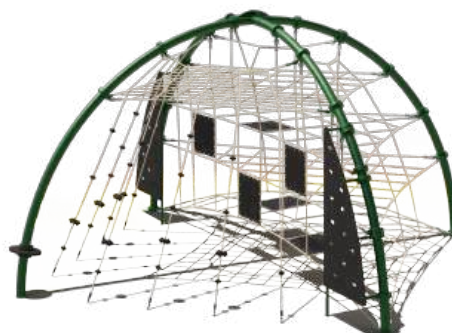

ACN-41
ЛАЗАТЕЛЬНАЯ СЕТЬ

Артикул	Возрастная группа	Габариты	Зона безопасности
ACN-35	5+	9,2 x 9,2 x 9,1 м	12,2 x 12,2 м
ACN-36	5+	6 x 6 x 3,2 м	9 x 9 м
ACN-37-16	5+	4 x 4 x 2,8 м	7 x 7 м
ACN-37-22	5+	4 x 4 x 2,8 м	7 x 7 м
ACN-38	5+	5 x 0,5 x 2,4 м	8 x 3,5 м
ACN-39	5+	5 x 0,5 x 2,4 м	8 x 3,5 м
ACN-40	5+	5 x 1 x 2,3 м	8 x 4 м
ACN-41	5+	5,8 x 5,8 x 4 м	8,84 x 4,5 м