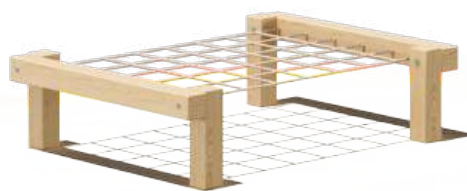

CL-251
СЕТКА БАЛАНСИРОВОЧНАЯ
ГОРИЗОНТАЛЬНАЯ