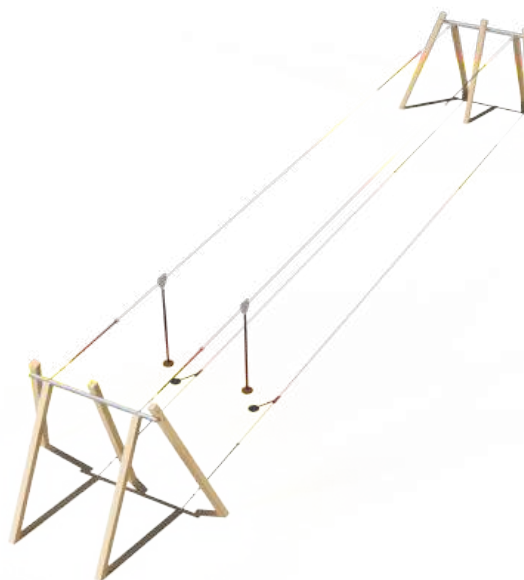

CL-281
КАНАТНАЯ ДОРОГА ДВОЙНАЯ

Артикул	Возрастная группа	Габариты	Зона безопасности
CL-280	4 +	20 × 2,85 × 3,92 м	20 × 4 м
CL-281	4 +	20 × 5,5 × 3,92 м	20 × 6 м
CL-282	4 +	2,82 × 1 × 0,5 м	5,82 × 4 м