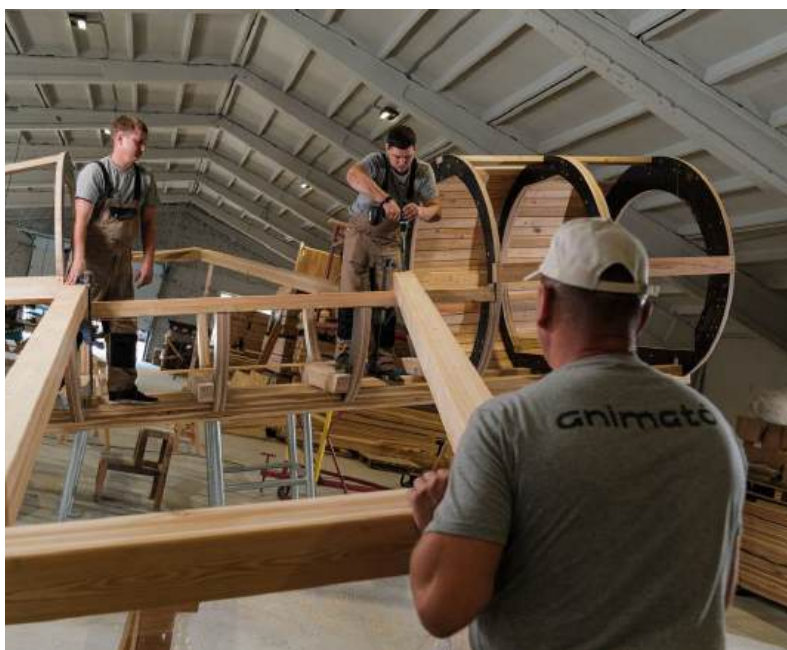

Оборудование ANIMATO полностью производится в России, в самом сердце Сибири. Мы контролируем качество на всех этапах производства, начиная с выбора материалов и заканчивая доставкой клиенту. Предварительная сборка гарантирует быстрый и надёжный монтаж.