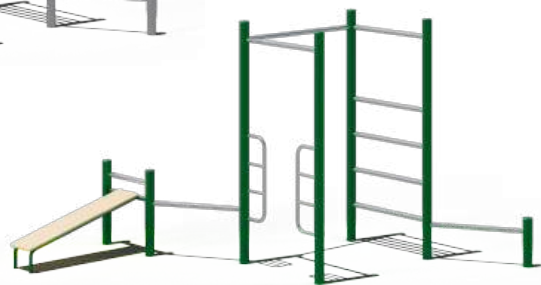

● RAL 6002

Спортивные комплексы представлены в нескольких цветах: антрацит (RAL 7024), светло-серый (RAL 7040) и оригинальный зеленый (RAL 6002).