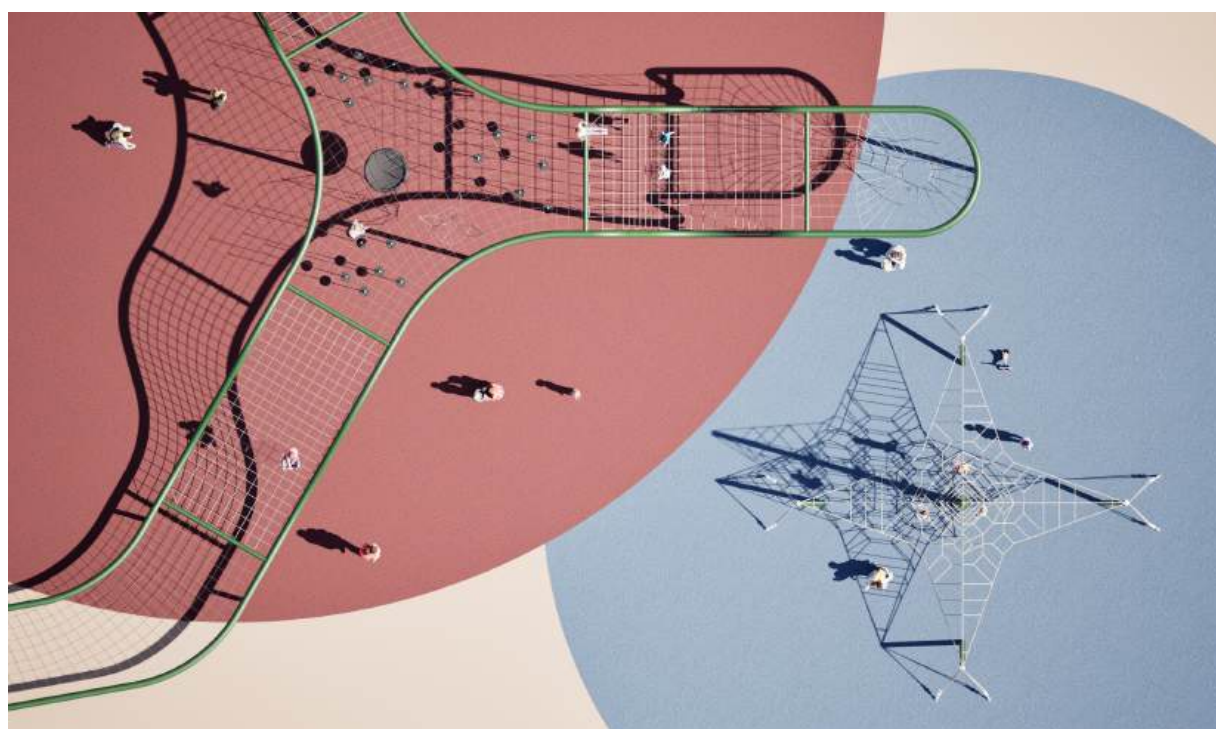

ACN-58
БАЛАНСИРОВОЧНЫЙ МОСТИК

ACN-59
КАРУСЕЛЬ/ЛАЗАТЕЛЬНАЯ СЕТЬ

ACN-60
КАРУСЕЛЬ/ЛАЗАТЕЛЬНАЯ СЕТЬ

ACN-61
КАРУСЕЛЬ/ЛАЗАТЕЛЬНАЯ СЕТЬ

Артикул	Возрастная группа	Габариты	Зона безопасности
ACN-58	5+	14,2 x 3,6 x 4,2 м	17,2 x 6,6 м
ACN-59	5+	1,9 x 1,9 x 2,9 м	4,9 x 4,9 м
ACN-60	5+	1,9 x 2,9 x 2,9 м	4,9 x 5,9 м
ACN-61	5+	1,9 x 2,9 x 2,9 м	4,9 x 5,9 м
A-222	7 - 14	3,8 x 1,25 x 1,4 м	6,8 x 4,25 м
A-224	7 - 14	6,42 x 1,78 x 1,4 м	9,42 x 4,78 м
A-101	7 - 14	3,47 x 2,29 x 1,5 м	6,47 x 5,29 м
A-903	3 - 14	6,87 x 2,12 x 2,51 м	6,87 x 7,7 м

ВСТРАИВАЕМЫЕ БАТУТЫ

Встраиваемый батут на детской площадке имеет огромное значение для развития и здоровья детей. Это не просто развлечение, а важный элемент игровой инфраструктуры, который способствует физическому и эмоциональному благополучию.