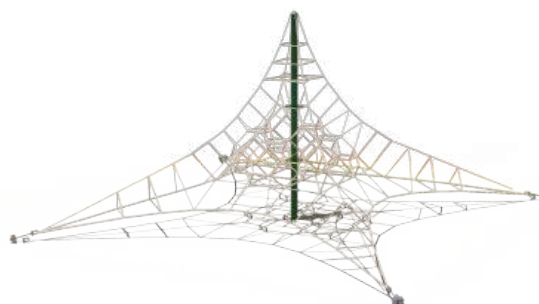

ACN-18-16
ЛАЗАТЕЛЬНАЯ СЕТЬ