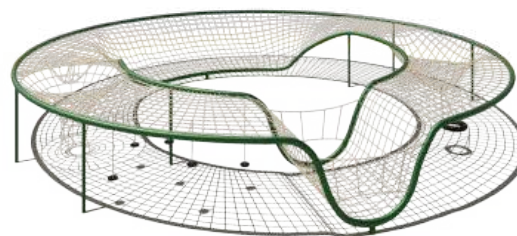

ACN-02
ЛАЗАТЕЛЬНАЯ СЕТЬ

ACN-03
ЛАЗАТЕЛЬНАЯ СЕТЬ

ACN-04
ЛАЗАТЕЛЬНАЯ СЕТЬ

ACN-05
ЛАЗАТЕЛЬНАЯ СЕТЬ

ACN-06
ЛАЗАТЕЛЬНАЯ СЕТЬ

Артикул	Возрастная группа	Габариты	Зона безопасности
ACN-01	5+	5,9 x 6,2 x 2,8 м	8,9 x 9,2 м
ACN-02	5+	15 x 4,2 x 2,8 м	18 x 7,2 м
ACN-03	5+	7,2 x 4,2 x 2,8 м	10,2 x 7,2 м
ACN-04	5+	12,4 x 14,2 x 2,8 м	15,4 x 17,2 м
ACN-05	5+	16,7 x 14,4 x 2,8 м	19,7 x 17,4 м
ACN-06	5+	20 x 20 x 2,8 м	23 x 23 м