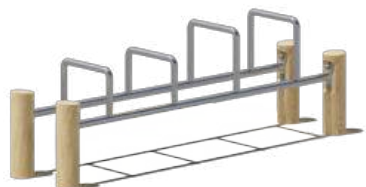

AWW-005
СКАМЬЯ ДЛЯ ОТЖИМАНИЙ