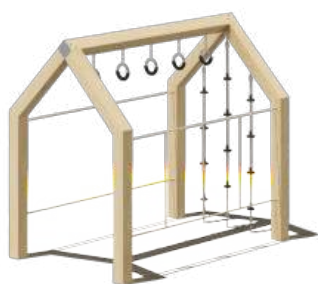

FRM-103
ЛАЗАТЕЛЬНЫЙ КОМПЛЕКС